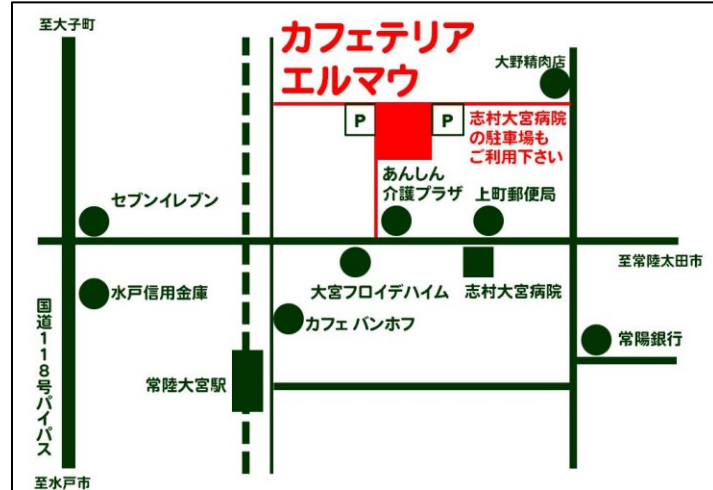

古着や日用品、食器、スポーツ用品、本、こども服、おもちゃ etc
又は手作り雑貨などを楽しく売ってお小遣いをGET！

ステップ1

出店の申し込みをしよう！

ステップ2

出店するものをセレクトしよう！

ステップ3

値段を決めよう！

ステップ4

当日の持ち物を準備！

出店スペースは2×2m

- ・ 敷物
- ・ 釣銭
- ・ 売れた商品を入れる袋
- ・ 小さいイス又は座布団
- ・ ガムテープやセロテープ
- ・ マジックペン
- ・ ハサミ
- ・ メモ紙
- ・ PoPやプライスetc

キッズスペースやキッズイベントもあるよ♪

ステップ5

フリマを楽しもう！

ココ大事